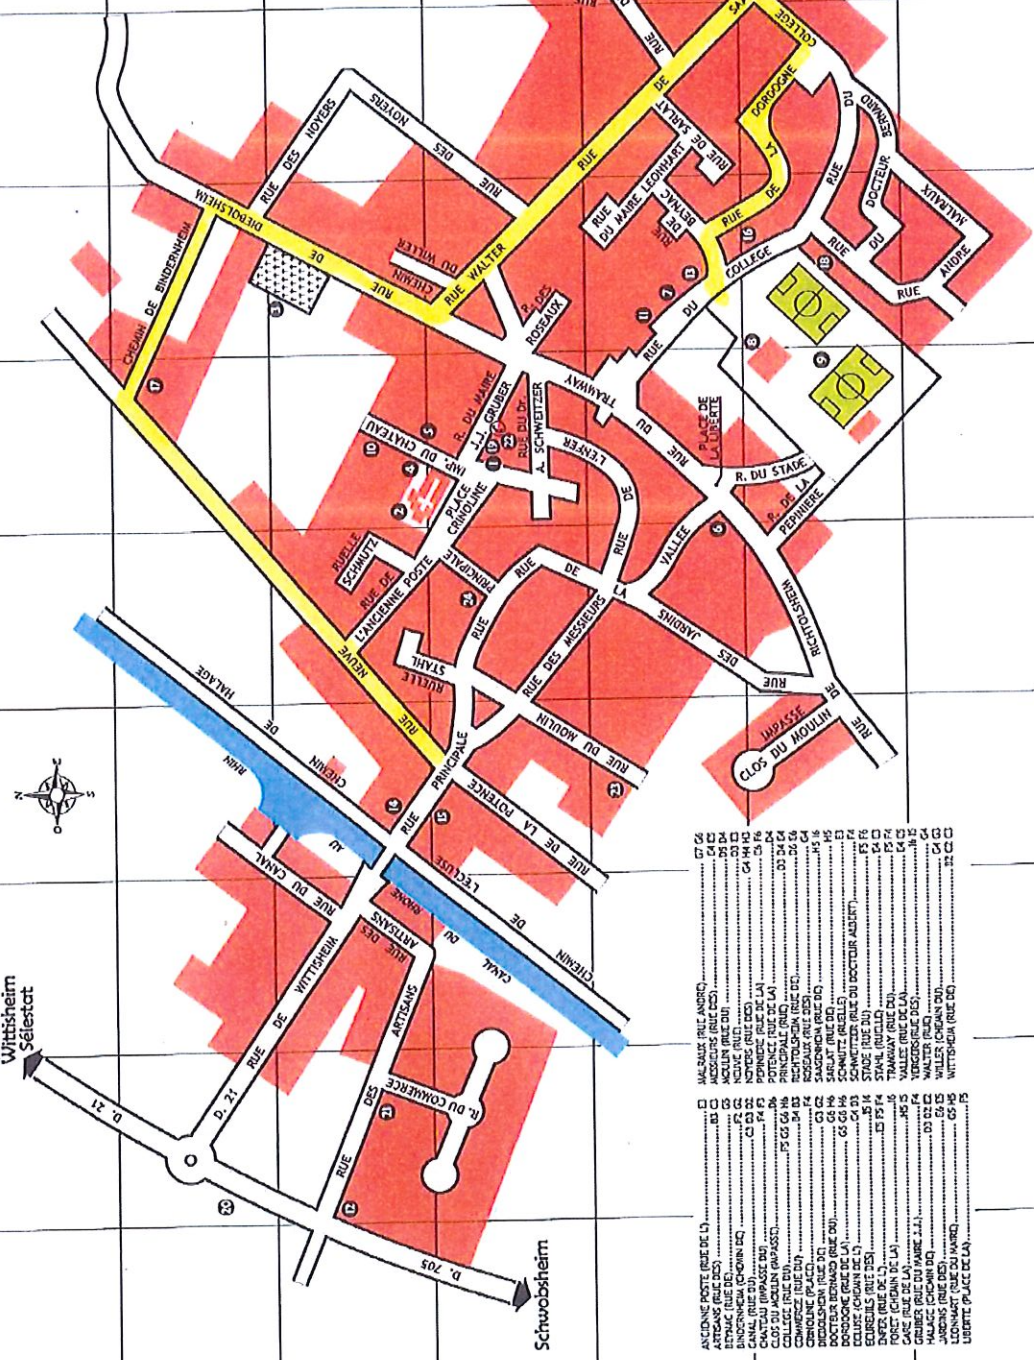

A B C D E F G H I J

Commune de Sundhouse

- 1 MAIRIE.....F4
- 2 ECLISE NOTRE.....F4
- 3 CHATELAIN.....F4
- 4 SALLE PAROISSIALE.....F4
- 5 ECOLE PRIMAIRE.....F4
- 6 ECOLE MATERNELLE.....F4
- 7 COLLEGE.....F4
- 8 HOTEL.....F4
- 9 COMPLEXE SPORTIF - CLUB HOUST.....F4
- 10 CHATEAU.....F4
- 11 CHATELAIN.....F4
- 12 CHATELAIN.....F4
- 13 CENTRE DE SOINS DE MARCOLSHEIM.....F4
- 14 CABINET MEDICAL.....F4
- 15 PHARMACIE.....F4
- 16 COOPERATIVE AGRICOLE.....F4
- 17 NOTARIAT.....F4
- 18 CHATEAU DE LA.....F4
- 19 CHATEAU DE LA.....F4
- 20 CHATEAU DE LA.....F4
- 21 VEC PUBLIC.....F4
- 22 MAISON DE L'ENFANT.....F4
- 23 MAISON DE L'ENFANT.....F4
- 24 TELEPHONE PUBLIC.....F4